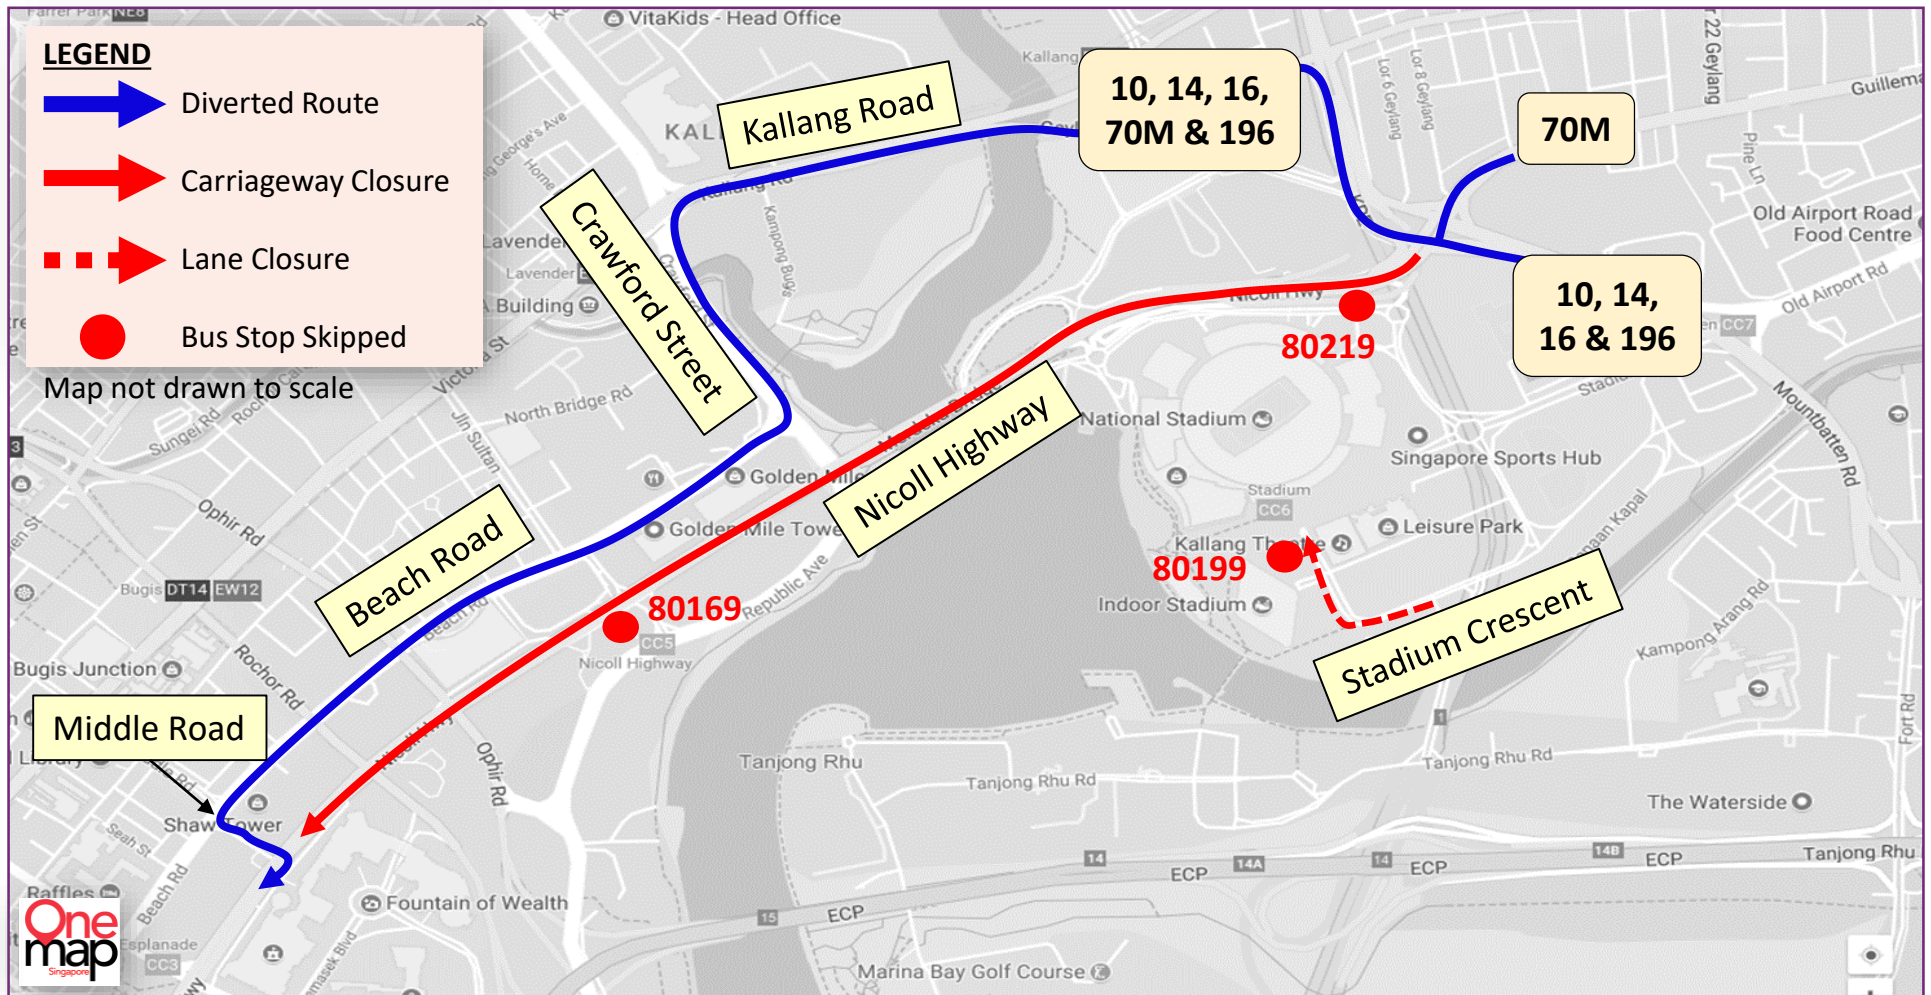

TEMPORARY ROUTE DIVERSION

巴士路线暂时改道 Lencongan Laluan Sementara தற்காலிக மாற்றுப்பாதை

Great Eastern Women's Run 2024

10, 11, 14, 16,
70M & 196

Sunday, 27 October 2024
First Bus to 10.30am

These bus services will skip the following bus stops:

Road Name 路名 Nama Jalan தெருப் பெயர்கள்	Bus Stop Skipped 不停靠的车站 Perhentian Bas Yang Dilangkau தவிர்க்கப்படும் பேருந்து நிறுத்தங்கள்	Bus Stop Code 巴士站编号 Kod Perhentian Bas பேருந்து நிறுத்தக் குறியீடு	Affected Service No. 受影响的巴士服务路线 No. Perkhidmatan Bas Yang Terjejas பாதிக்கப்படும் பேருந்து சேவை எண்	Time 时间 Waktu நேரம்
Nicoll Highway	National Stadium	80219	10, 14, 16, 70M, 196	First Bus to 10.00am
	Nicoll Highway Station	80169		
Stadium Crescent	Stadium Station	80199	11	First Bus to 10.30am

SBS Transit